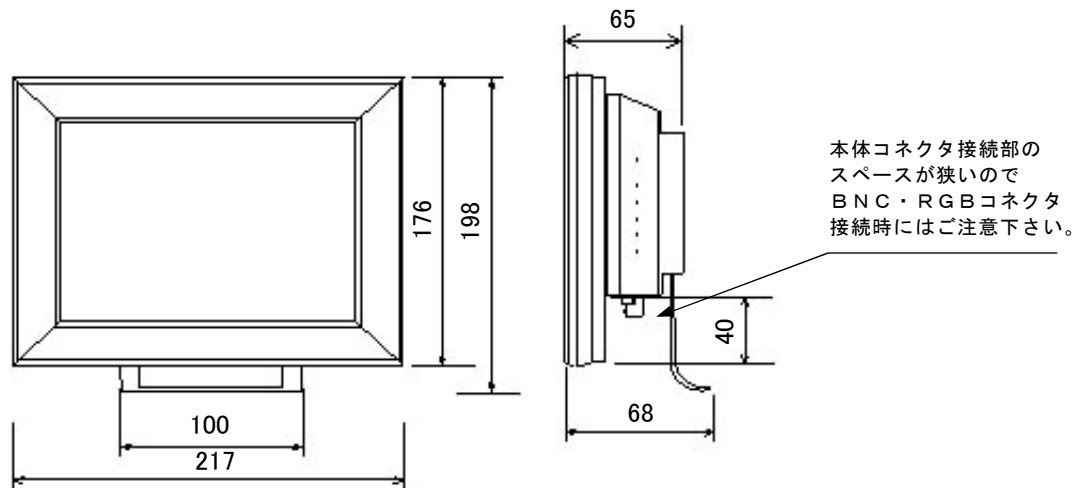

8インチ液晶ビデオモニタ (ビデオPC対応型)

※モニタ画面は、はめ込み画像(合成)です。

NM-LCD80-800-A

■仕 様

型 式	NM-LCD80-800-A
LCDパネル	8インチ TFT LCD
解像度	800×600ドット
画面表示部寸法	162×121mm(4:3)
明るさ	500cd/㎡
コントラスト	400:1
表示色	16.7M
バックライト	LED 20,000時間
目測視野角	R/L:60° U:65° /D:30°
映像音声入力数	映像音声 2入力
映像入力型式	NTSC/PAL 自動切換
映像入力規格	1.0V _{p/p} VBS 75Ω
音声入力規格	モノラル 200Ω -20~-30dB
パソコン入力型式	VGA SVGA アナログRGB (XGA(1024×768)対応)
パソコン入力コネクタ	VGA (D-Sub 15P)
映像入力コネクタ	2入力 BNC 入力(スルーアウト出力無し)
音声入力コネクタ	2入力 RCA 入力
モニタスピーカ	スピーカ内蔵 (約1W)
電源	DC12V 5A
消費電力	10W
使用環境条件	0°C~+50°C(結露なきこと)
本体外形寸法	217(W)×176(H)×65(D)mm
重量	1.5Kg
付属品	ACアダプタ リモコン

※製品は日本国内用ですので、国外では使用できません。

※製品改良のため外観および仕様を予告なく変更することがあります。2016.05.23作成版

※バックライトがLED方式になりました。

※壁面取付金具などのマウントはVESAに対応しております。

※映像・音声スルーアウトがありません。

8インチ液晶ビデオモニタ (ビデオPC対応型)

外形寸法図 / NM-LCD80-800-A

オプション 標準サイズのものをご使用になれますとモニタ本体が傾きますので、下記のオプション品をご使用いただくことをお勧めします。